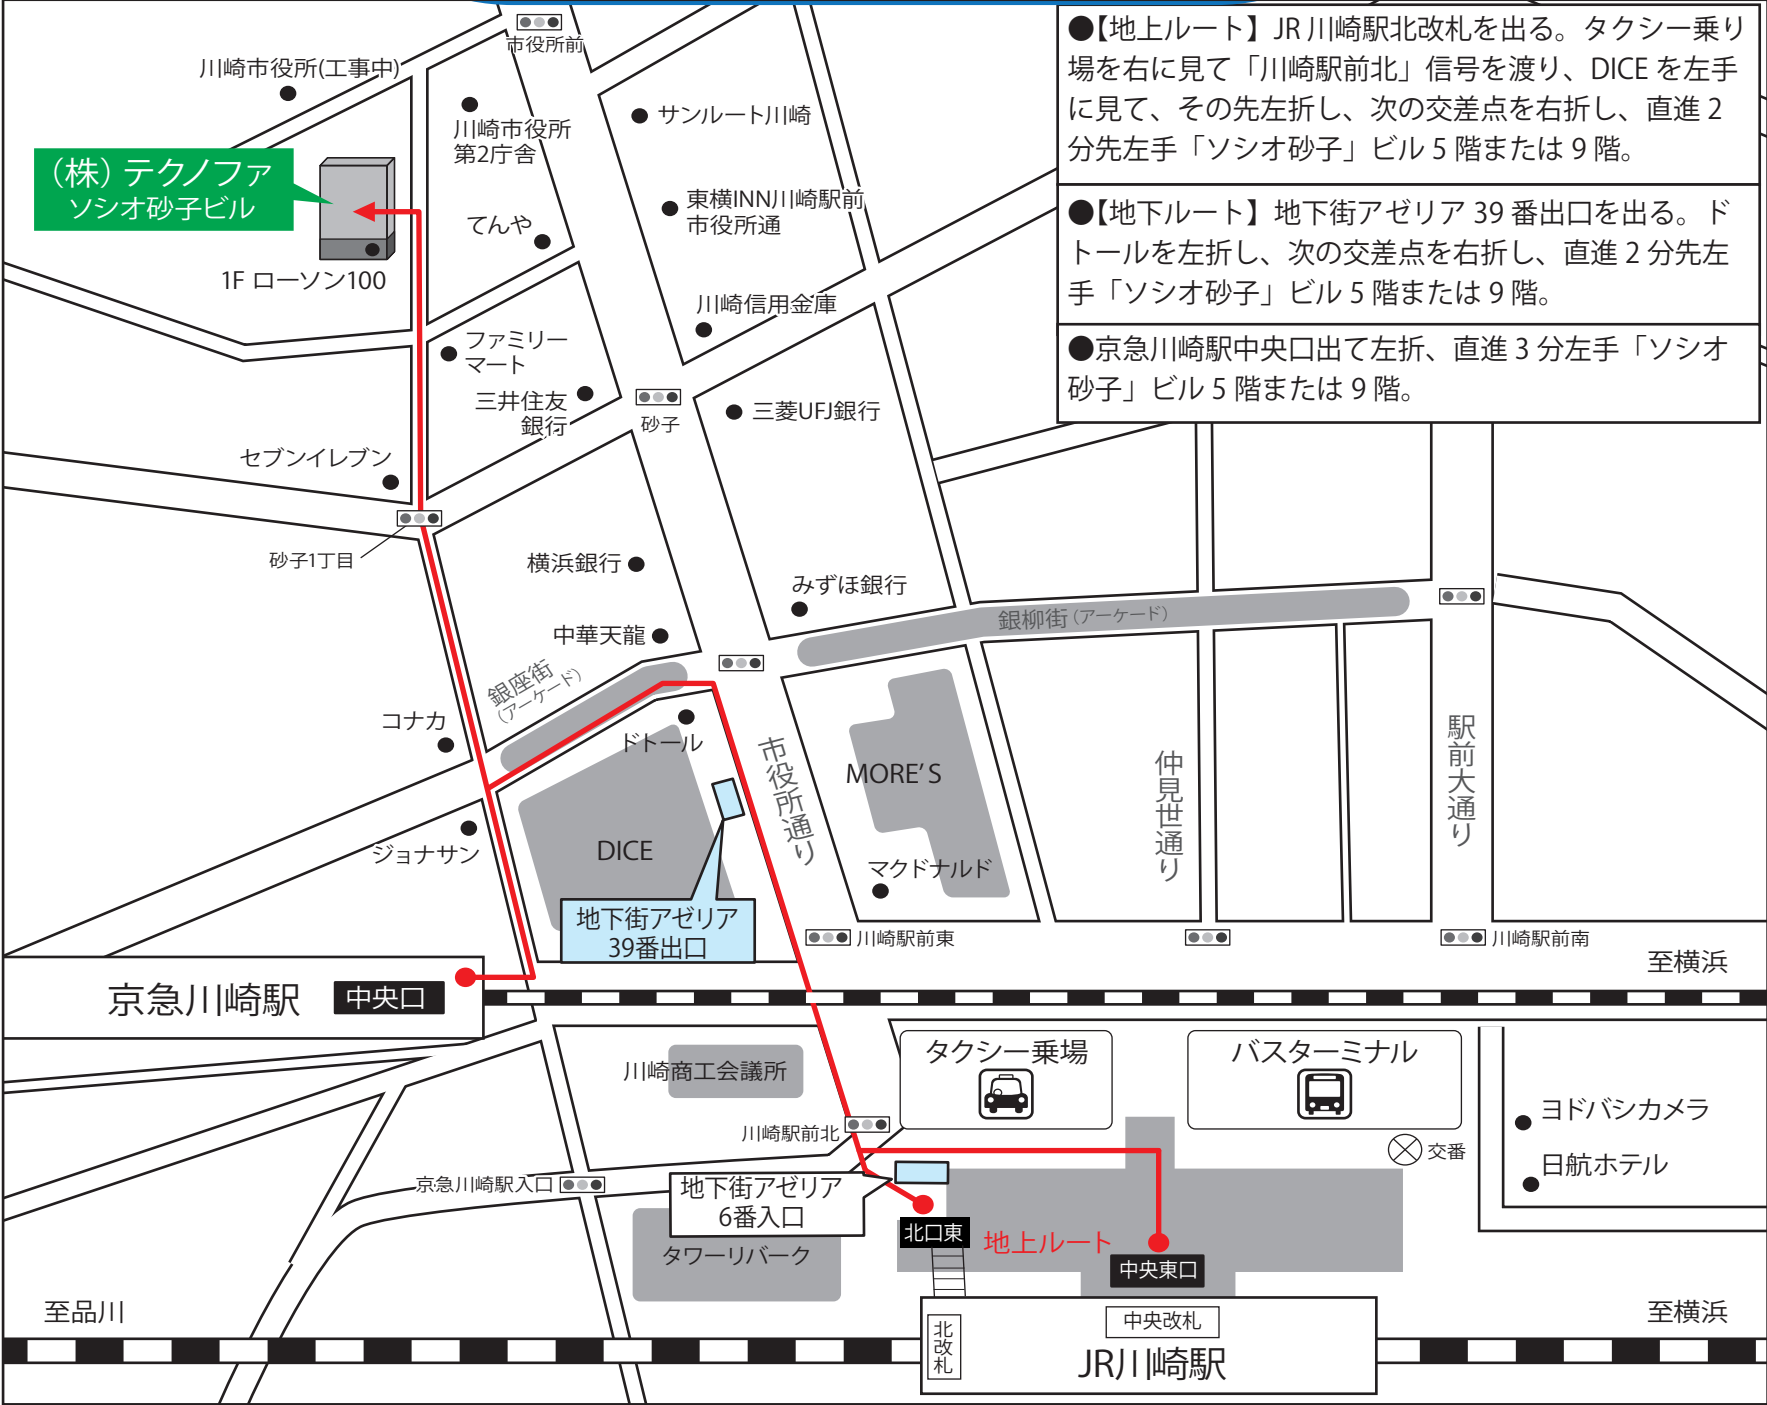

地上地図

- 【地上ルート】 JR川崎駅北改札を出る。タクシー乗り場を右に見て「川崎駅前北」信号を渡り、DICEを左手に見て、その先左折し、次の交差点を右折し、直進2分先左手「ソシオ砂子」ビル5階または9階。
- 【地下ルート】 地下街アゼリア 39番出口を出る。ドトールを左折し、次の交差点を右折し、直進2分先左手「ソシオ砂子」ビル5階または9階。
- 京急川崎駅中央口出て左折、直進3分先左手「ソシオ砂子」ビル5階または9階。

(株)テクノファ
ソシオ砂子ビル

1F ローソン100

京急川崎駅 中央口

川崎商工会議所

タクシー乗場

バスターミナル

ヨドバシカメラ
日航ホテル

地下街アゼリア
6番入口
タワーリパーク

北口東

地上ルート

中央東口

JR川崎駅

至品川

至横浜

至横浜

川崎駅前東