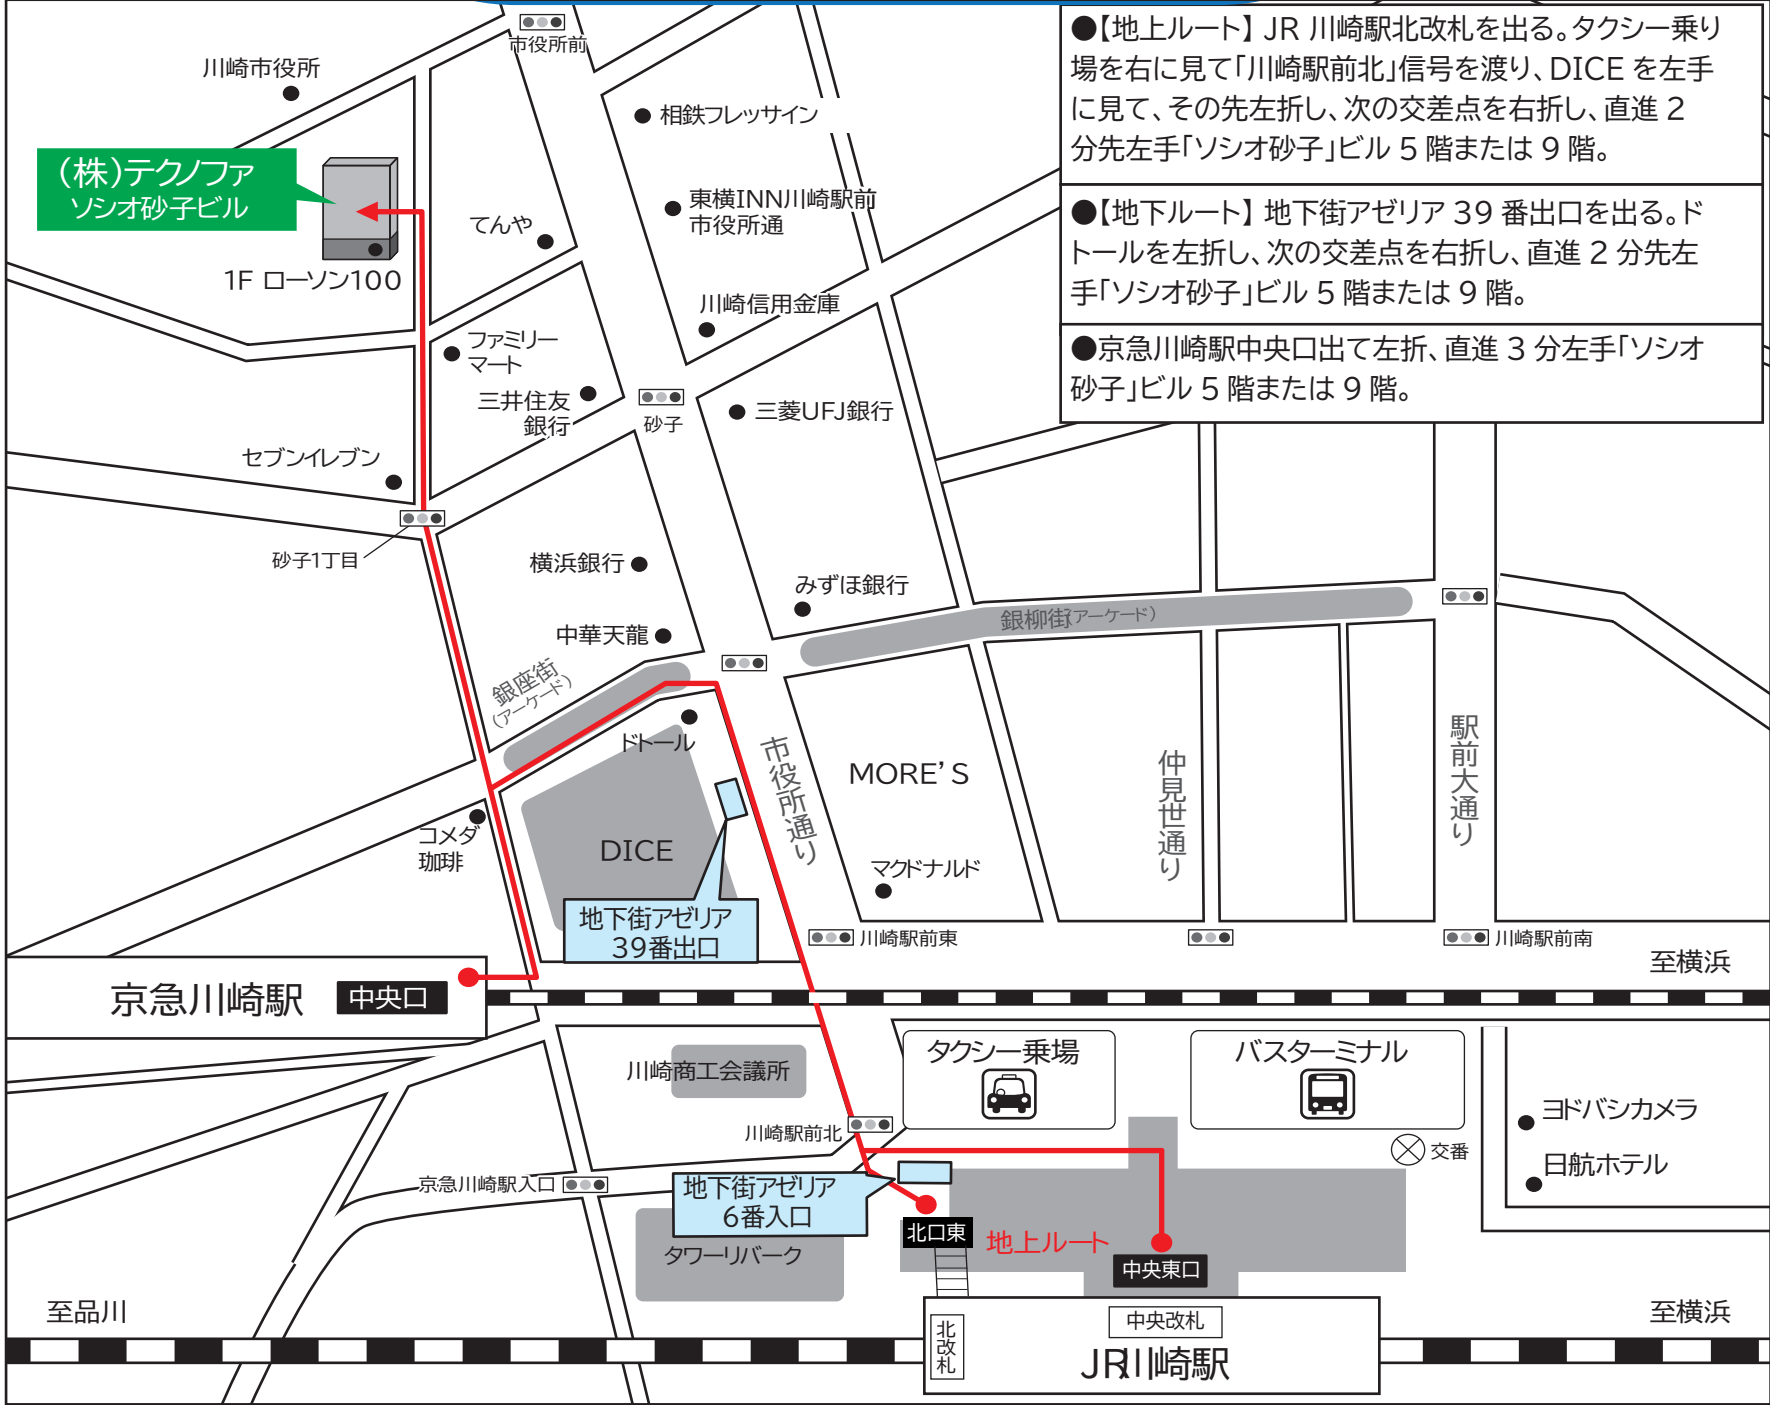

地上地図

- 【地上ルート】 JR 川崎駅北改札を出る。タクシー乗り場を右に見て「川崎駅前北」信号を渡り、DICE を左手に見て、その先左折し、次の交差点を右折し、直進 2 分先左手「ソシオ砂子」ビル 5 階または 9 階。
- 【地下ルート】 地下街アゼリア 39 番出口を出る。ドトールを左折し、次の交差点を右折し、直進 2 分先左手「ソシオ砂子」ビル 5 階または 9 階。
- 京急川崎駅中央口出て左折、直進 3 分左手「ソシオ砂子」ビル 5 階または 9 階。